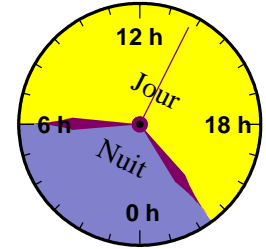

Mai 2015

Paris
2.35°E, 48.857°N

Durée du jour le 21 Mai

Levers et couchers du Soleil à Paris (TL ± 1 mn)

Durée du jour - Variation - Élévation maximale du Soleil (°)

	Lundi	Mardi	Mercredi	Jeudi	Vendredi	Samedi	Dimanche
18					1 121 - 244 06:31 - 21:06 14:35 +4 m. 56°	2 122 - 243 06:29 - 21:07 14:38 +3 m. 57°	3 123 - 242 06:28 - 21:09 14:41 +3 m. 57°
19	4 124 - 241 06:26 - 21:10 14:44 +3 m. 57°	5 125 - 240 06:24 - 21:11 14:47 +3 m. 57°	6 126 - 239 06:23 - 21:13 14:50 +3 m. 58°	7 127 - 238 06:21 - 21:14 14:53 +3 m. 58°	8 128 - 237 06:20 - 21:16 14:56 +3 m. 58°	9 129 - 236 06:18 - 21:17 14:59 +3 m. 58°	10 130 - 235 06:17 - 21:19 15:02 +3 m. 59°
20	11 131 - 234 06:15 - 21:20 15:05 +3 m. 59°	12 132 - 233 06:14 - 21:21 15:08 +3 m. 59°	13 133 - 232 06:12 - 21:23 15:10 +2 m. 60°	14 134 - 231 06:11 - 21:24 15:13 +3 m. 60°	15 135 - 230 06:10 - 21:25 15:16 +3 m. 60°	16 136 - 229 06:08 - 21:27 15:19 +3 m. 60°	17 137 - 228 06:07 - 21:28 15:21 +2 m. 60°
21	18 138 - 227 06:06 - 21:29 15:24 +3 m. 61°	19 139 - 226 06:05 - 21:31 15:26 +2 m. 61°	20 140 - 225 06:03 - 21:32 15:29 +3 m. 61°	21 141 - 224 06:02 - 21:33 15:31 +2 m. 61°	22 142 - 223 06:01 - 21:34 15:33 +2 m. 62°	23 143 - 222 06:00 - 21:36 15:36 +3 m. 62°	24 144 - 221 05:59 - 21:37 15:38 +2 m. 62°
22	25 145 - 220 05:58 - 21:38 15:40 +2 m. 62°	26 146 - 219 05:57 - 21:39 15:42 +2 m. 62°	27 147 - 218 05:56 - 21:40 15:44 +2 m. 62°	28 148 - 217 05:55 - 21:41 15:46 +2 m. 63°	29 149 - 216 05:54 - 21:42 15:48 +2 m. 63°	30 150 - 215 05:54 - 21:44 15:50 +2 m. 63°	31 151 - 214 05:53 - 21:45 15:52 +2 m. 63°