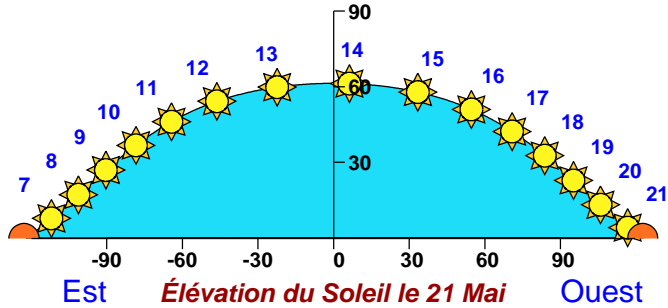

Mai 2015

Paris
2.35°E, 48.857°N

Durée du jour le 21 Mai

Levers et couchers du Soleil à Paris (TL ± 1 mn)

Durée du jour - Variation - Élévation maximale du Soleil (°)

	Lundi	Mardi	Mercredi	Jeudi	Vendredi	Samedi	Dimanche
18					1 121 - 244 06:31 - 21:06 14:35 +4 m. 56°	2 122 - 243 06:29 - 21:07 14:38 +3 m. 57°	3 123 - 242 06:28 - 21:09 14:41 +3 m. 57°
19	4 124 - 241 06:26 - 21:10 14:44 +3 m. 57°	5 125 - 240 06:24 - 21:11 14:47 +3 m. 57°	6 126 - 239 06:23 - 21:13 14:50 +3 m. 58°	7 127 - 238 06:21 - 21:14 14:53 +3 m. 58°	8 128 - 237 06:20 - 21:16 14:56 +3 m. 58°	9 129 - 236 06:18 - 21:17 14:59 +3 m. 58°	10 130 - 235 06:17 - 21:19 15:02 +3 m. 59°
20	11 131 - 234 06:15 - 21:20 15:05 +3 m. 59°	12 132 - 233 06:14 - 21:21 15:08 +3 m. 59°	13 133 - 232 06:12 - 21:23 15:10 +2 m. 60°	14 134 - 231 06:11 - 21:24 15:13 +3 m. 60°	15 135 - 230 06:10 - 21:25 15:16 +3 m. 60°	16 136 - 229 06:08 - 21:27 15:19 +3 m. 60°	17 137 - 228 06:07 - 21:28 15:21 +2 m. 60°
21	18 138 - 227 06:06 - 21:29 15:24 +3 m. 61°	19 139 - 226 06:05 - 21:31 15:26 +2 m. 61°	20 140 - 225 06:03 - 21:32 15:29 +3 m. 61°	21 141 - 224 06:02 - 21:33 15:31 +2 m. 61°	22 142 - 223 06:01 - 21:34 15:33 +2 m. 62°	23 143 - 222 06:00 - 21:36 15:36 +3 m. 62°	24 144 - 221 05:59 - 21:37 15:38 +2 m. 62°
22	25 145 - 220 05:58 - 21:38 15:40 +2 m. 62°	26 146 - 219 05:57 - 21:39 15:42 +2 m. 62°	27 147 - 218 05:56 - 21:40 15:44 +2 m. 62°	28 148 - 217 05:55 - 21:41 15:46 +2 m. 63°	29 149 - 216 05:54 - 21:42 15:48 +2 m. 63°	30 150 - 215 05:54 - 21:44 15:50 +2 m. 63°	31 151 - 214 05:53 - 21:45 15:52 +2 m. 63°